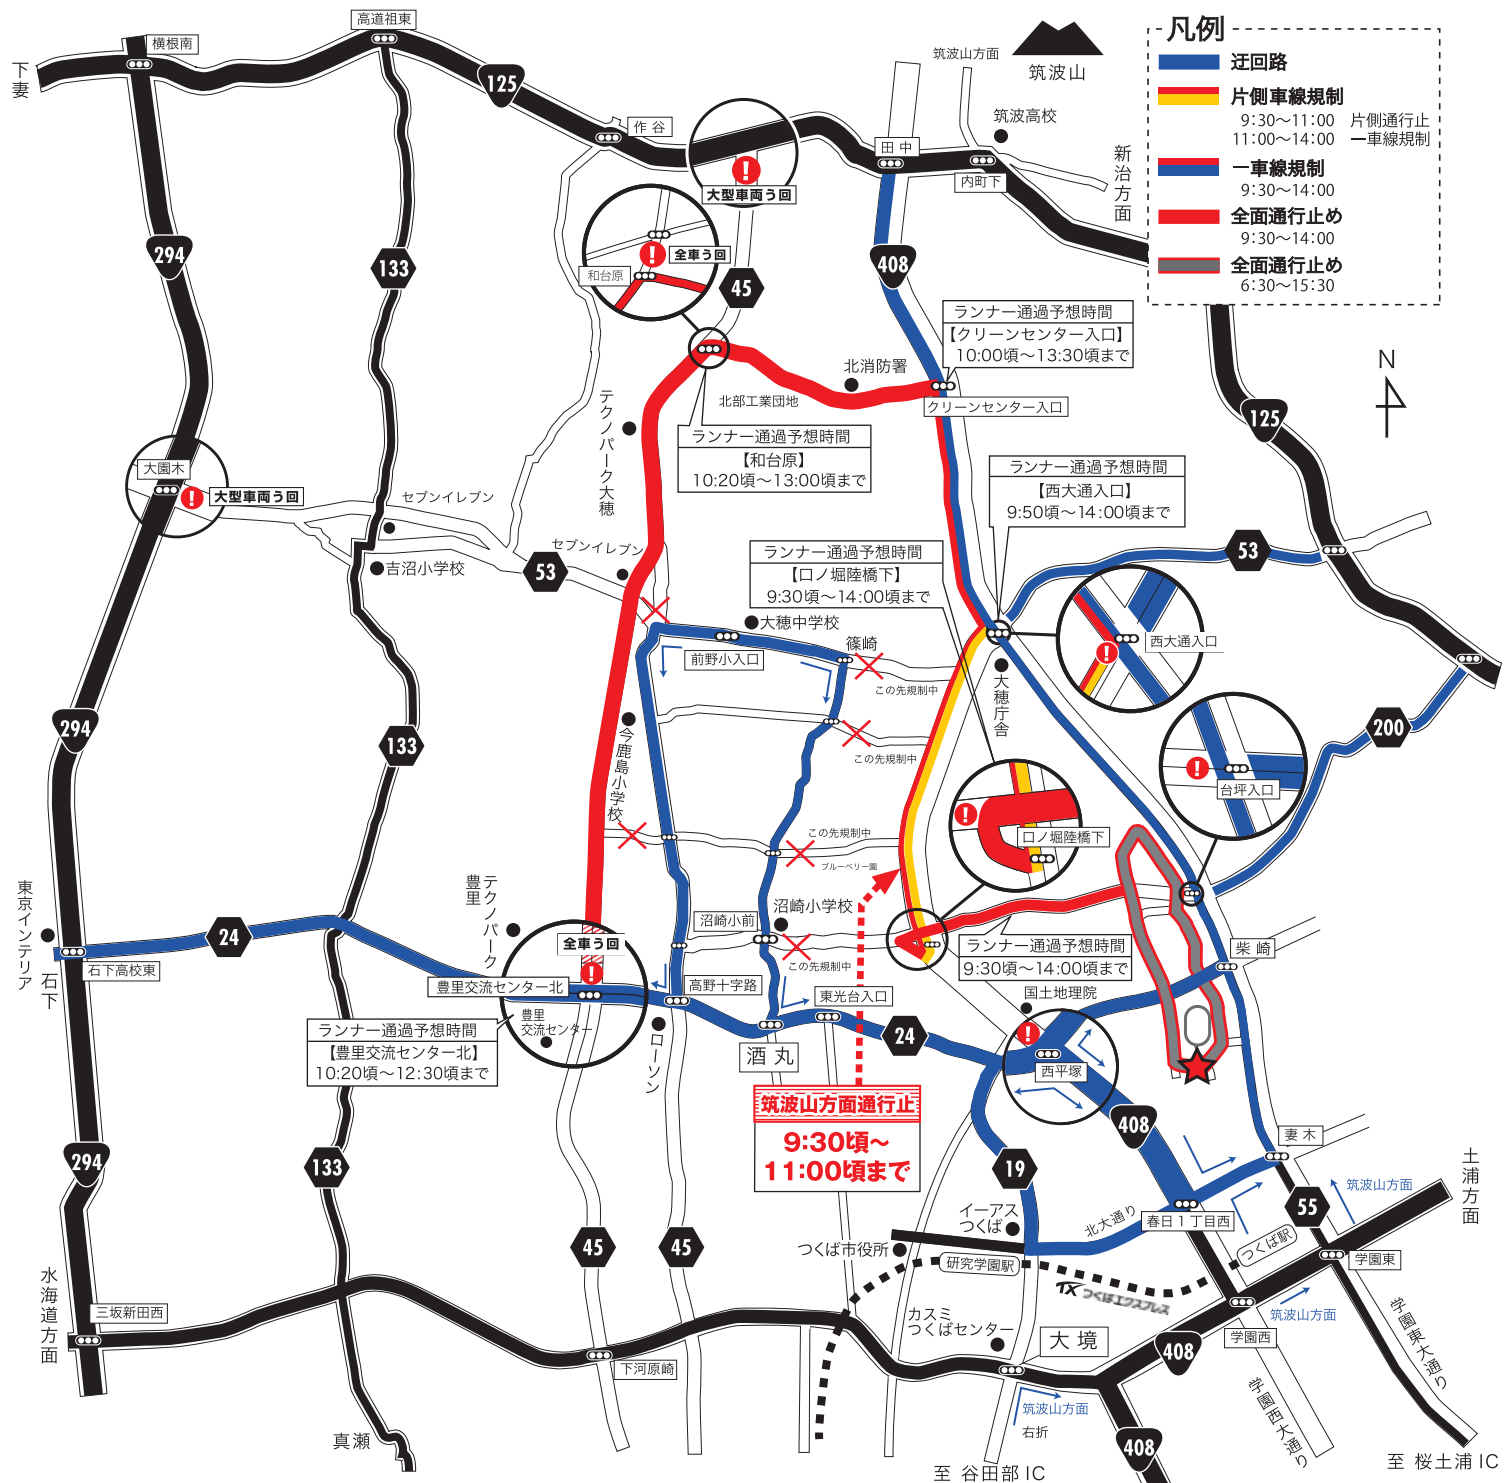

交通規制のお知らせ (つくば中央警察署 つくば北警察署)

※ 当日の状況によっては、交通規制が早く解除される場合もあります。

平成 23年 **11月27日(日)** **9時30分**から **14時00分**頃までの間
交通規制をさせていただきます。ご迷惑をおかけしますが、ご協力をよろしくお願いいたします。

- ・ **黄色の区間** ロノ堀交差点から西大通り入口までは、9時30分頃から11時00分頃まで片側通行止めとなりますので、学園東大通りへう回をお願いします。11時00分頃以降、14時00分まで一車線規制に変わります。
- ・ **赤色の区間** 西大通り入口からクリーンセンター入口までの区間は、9時30分頃から14時頃まで一車線規制となります。
- ・ **赤色の区間** 北部工業団地内、つくば真岡線及び、藤沢豊里線の一部を通行止めとさせていただきます。
- ・ **赤色の区間** 筑波大学構内道路は6時から15時30分頃まで全面通行止めとさせていただきます。
- ・ 交通規制、う回については係員等の指示に従ってください。
- ・ 当日は交通渋滞が予想されますので車を利用される方はう回措置にご協力をお願いいたします。

お問い合わせ

- つくば市 市民部 スポーツ振興課 029-883-1172
- レース前日まで・・・大会事務局 03-5166-0287
- レース当日・・・総合案内 029-855-0496

つくばマラソンに関する交通情報と経過情報をリアルタイムでお知らせします!
電波が届かない地域やご家庭でもインターネットで聞ける! サイマルラジオ放送中!
月~金曜日は毎日3回15分(8:15、12:15、19:00)
「つくば市広報ステーション」絶賛放送中!