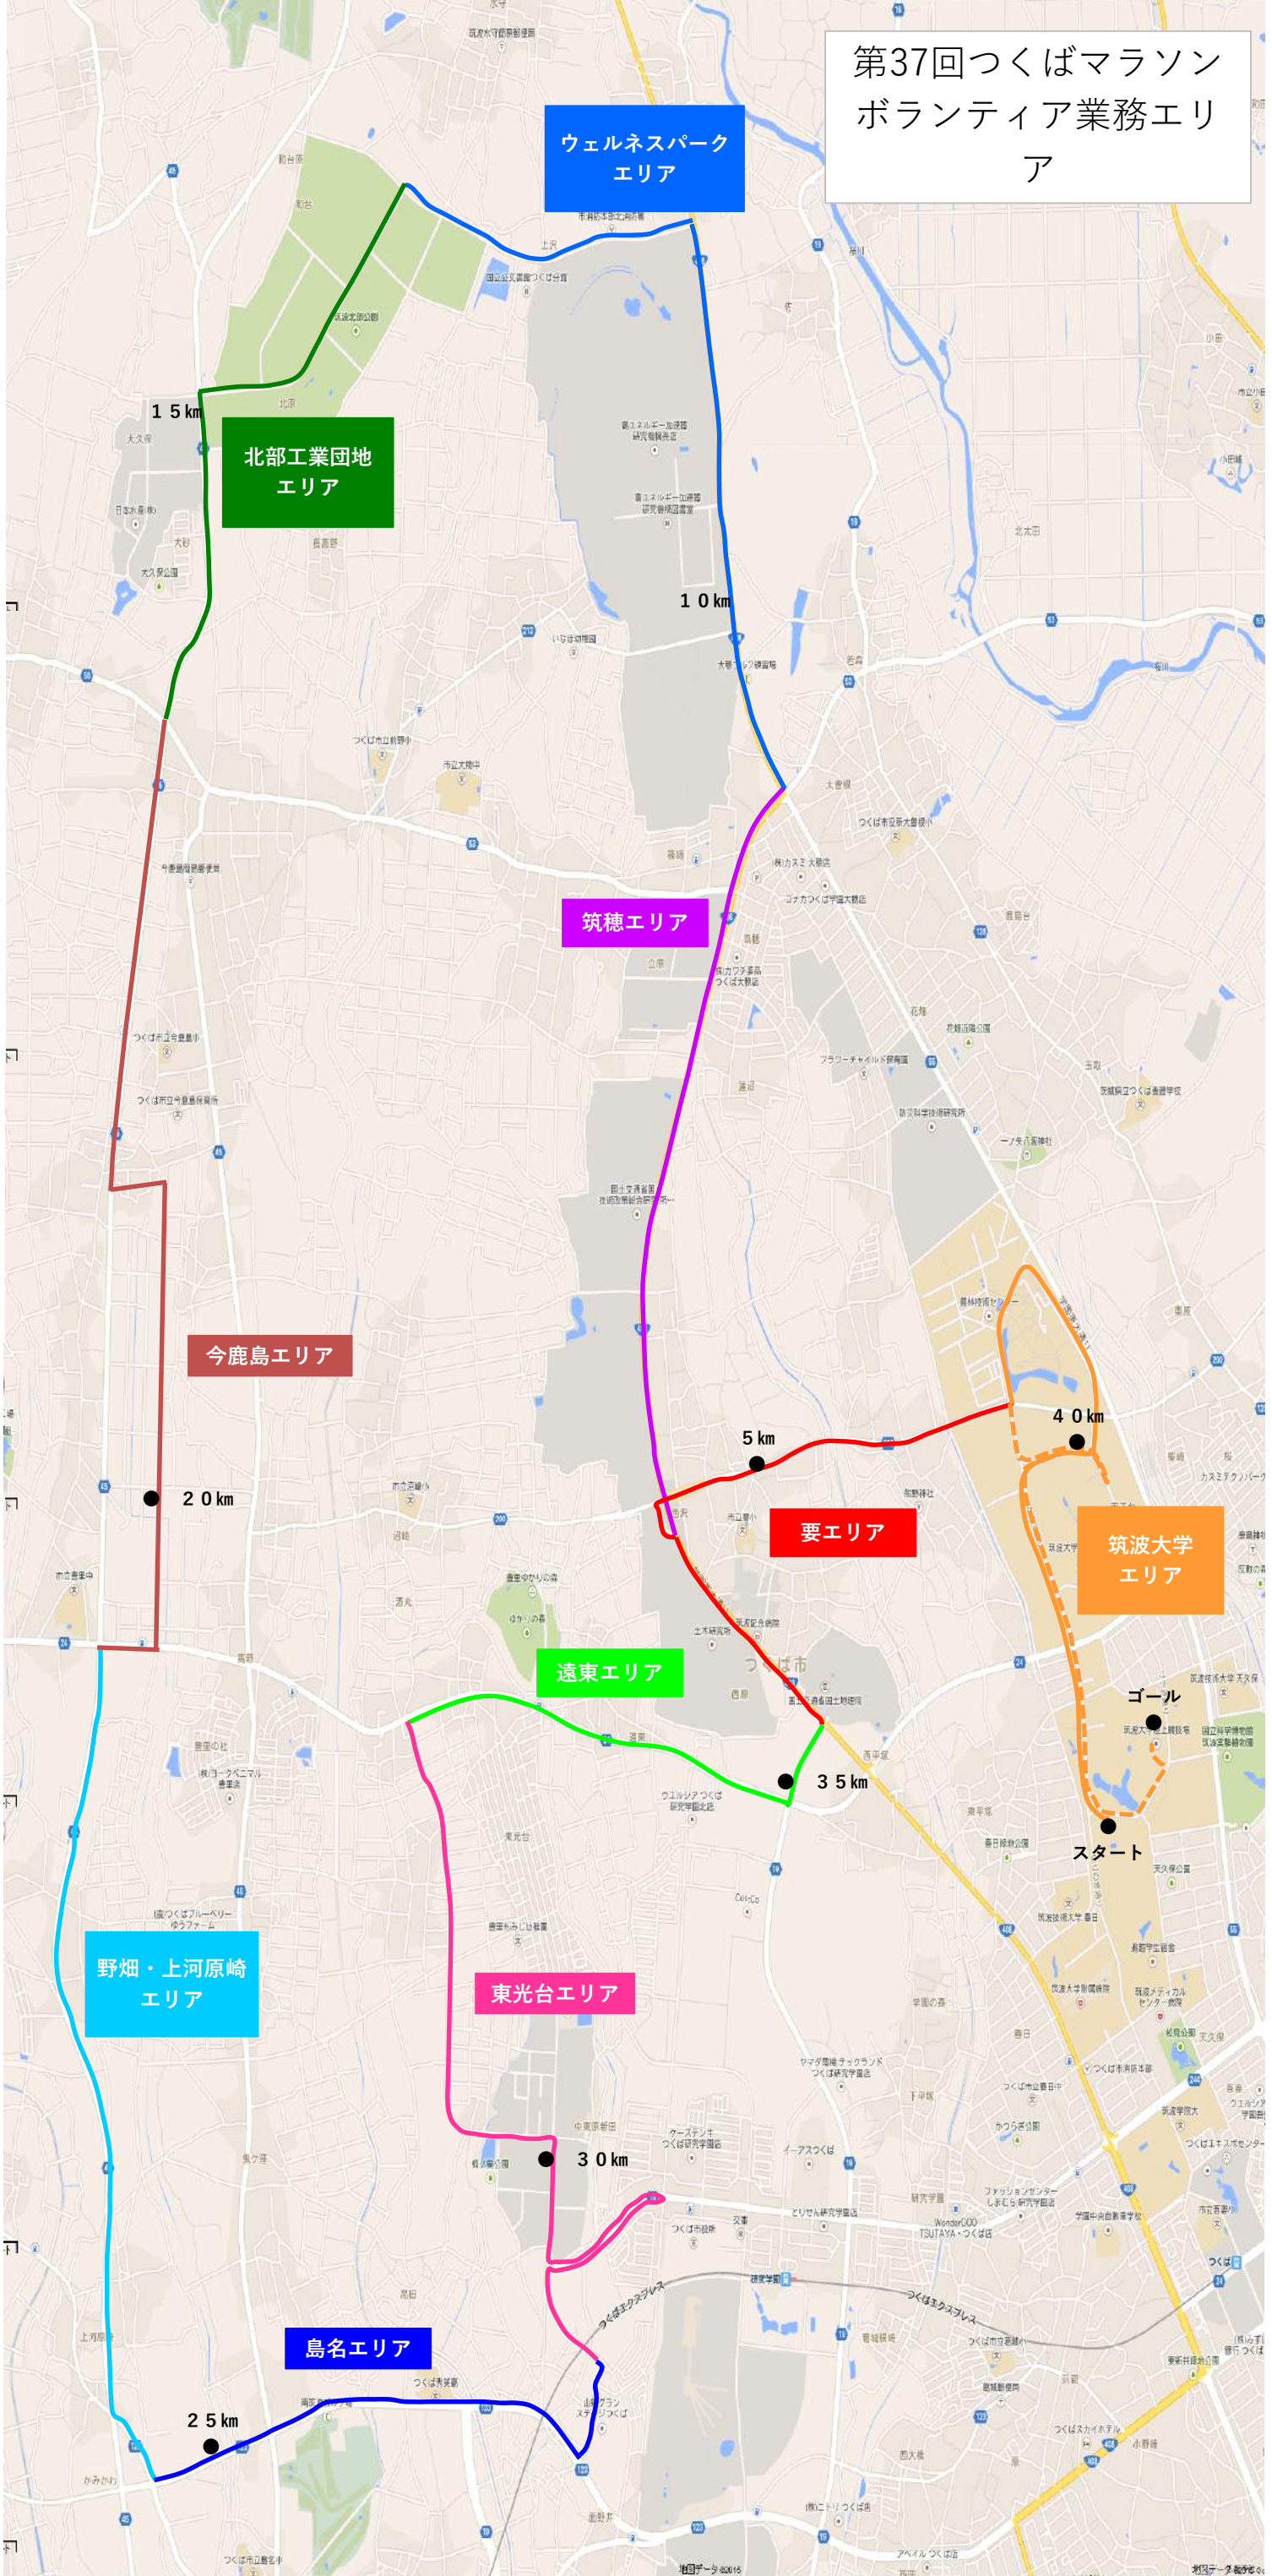

第37回つくばマラソン ボランティア業務エ リア

ウェルネスパーク
エリア

北部工業団地
エリア

今鹿島エリア

筑穂エリア

要エリア

筑波大学
エリア

遠東エリア

野畑・上河原崎
エリア

東光台エリア

島名エリア

ゴール

スタート